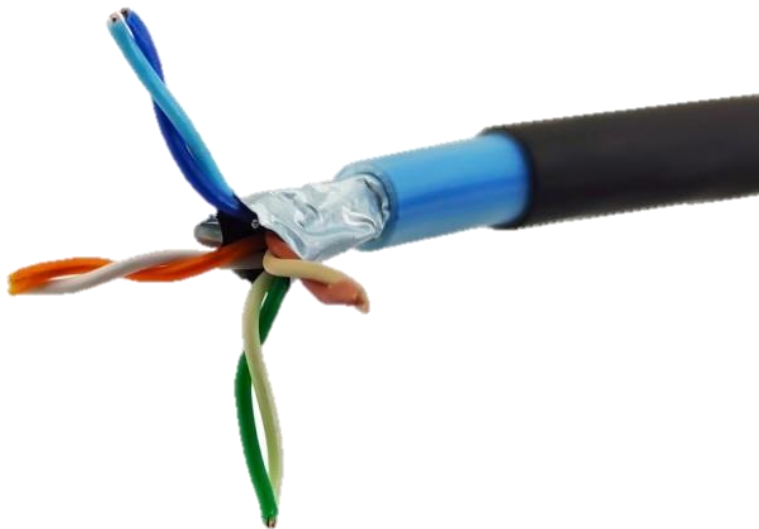

DESCRIÇÃO DO PRODUTO

Para quem deseja Cabo de Rede com muita resistência, recomendamos o Cabo de Rede Capa Dupla Blindado Externo. Este Cabo de Rede tem duas capas sendo uma Preta que tem como função resistência contra raios solares e sua capa interna azul que conta como uma segunda resistência para o seu Cabo de Rede.

O Cabo de Rede Capa Dupla Blindado Externo, contém uma blindagem interna que protege contra interferências causadas por outros cabos. Ideal para passagem em tubulações:

OPÇÕES DE METRAGEM:

POR METRO - CÓDIGO: 5DD7DBFBA086B-1-METRO-FTP-(BLINDADO)

305 METROS - CÓDIGO: 5DD7DBFBA086B-305-METROS-FTP-(BLINDADO)

Especificações:

Categoria: CAT5e

Vias: 8 vias

Diâmetro Condutor Interno: 24 AWG

Cor Capa Externa: Preto

Cor Capa Interna: Azul

Compatibilidade: Velocidades de até 100Mbps (1000Mbps dependendo da distância)

Filamento: 100% Cobre

Blindagem: F/UTP Blindado em fita

Proteção UV contra raio solares

Marca: Megatron

Conteúdo Embalagem:

Cabo de Rede Capa Dupla Blindado Externo CAT5e